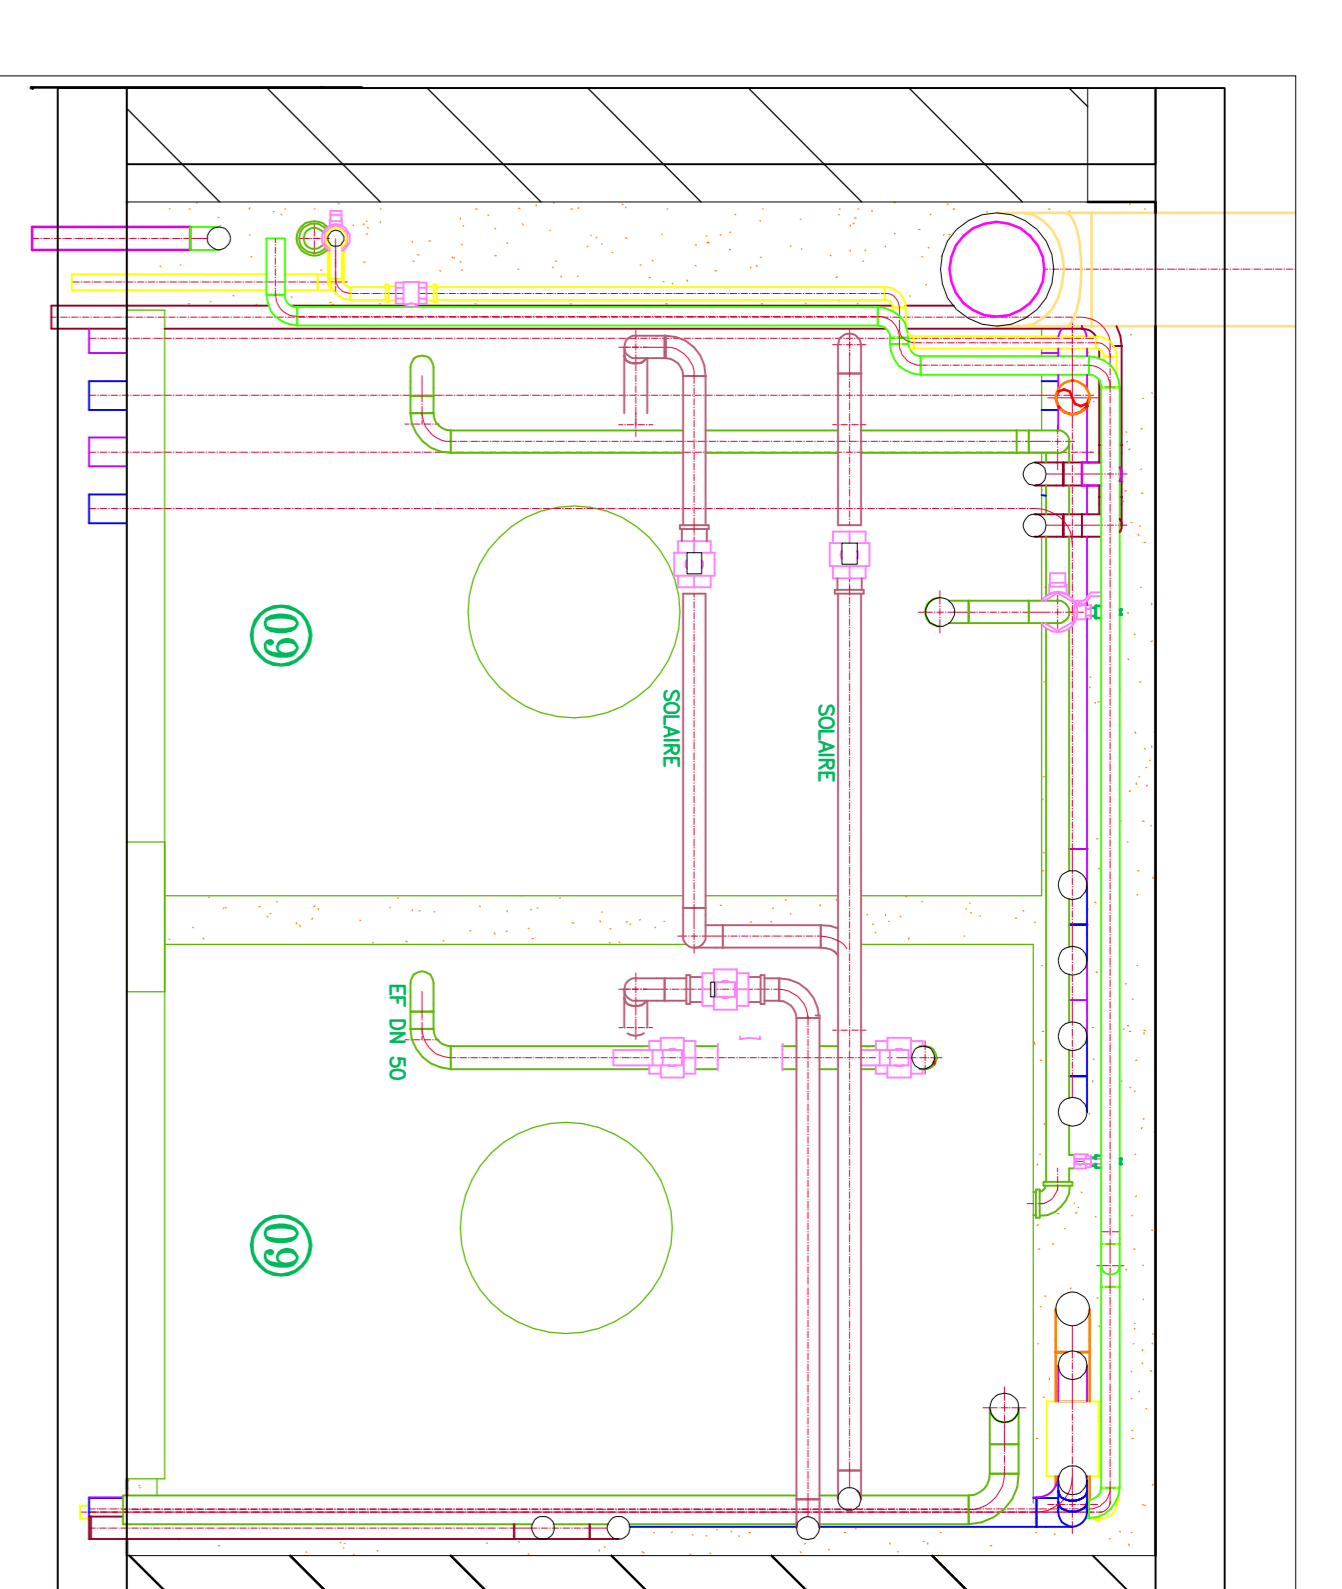

Vue "avant" 3D

Vue ISO "Sud Ouest"

Coupe C-C

Coupe A-A

Coupe B-B

Coupe D-D

Vue ISO "Sud Est"

Vue de dessus

LIB-NUMERO	TYPE1	MANUFACTURE	TYPE2
01	BOILER CH BMT A2	TRYS 40-250/2-S	10980 L/h - 13,2m CE
02	BOILER CH BMT A2	TRYS 40-250/2-S	10980 L/h - 13,2m CE
03	BOILER CH BMT B	TRYS 40-250/2-S	10980 L/h - 13,2m CE
04	CHAUFFAGE ECS CHAUFFAGE	WATKINS 40-120 F N	8000 L/h - 7,2m CE
05	BAILLOIR 2500		
06	BAILLOIR 2500		
07	BAILLOIR 2500		
08	BAILLOIR 2500		
09	BAILLOIR 2500		
10	EXPANSION 2000		
11	BOULON 2000		
12	BOULON 2000		
13	BOULON 2000		
14	BOULON 2000		
15	BOULON 2000		
16	BOULON 2000		
17	BOULON 2000		
18	BOULON 2000		
19	BOULON 2000		
20	BOULON 2000		
21	BOULON 2000		
22	BOULON 2000		
23	BOULON 2000		
24	BOULON 2000		
25	BOULON 2000		
26	BOULON 2000		
27	BOULON 2000		
28	BOULON 2000		
29	BOULON 2000		
30	BOULON 2000		
31	BOULON 2000		
32	BOULON 2000		
33	BOULON 2000		
34	BOULON 2000		