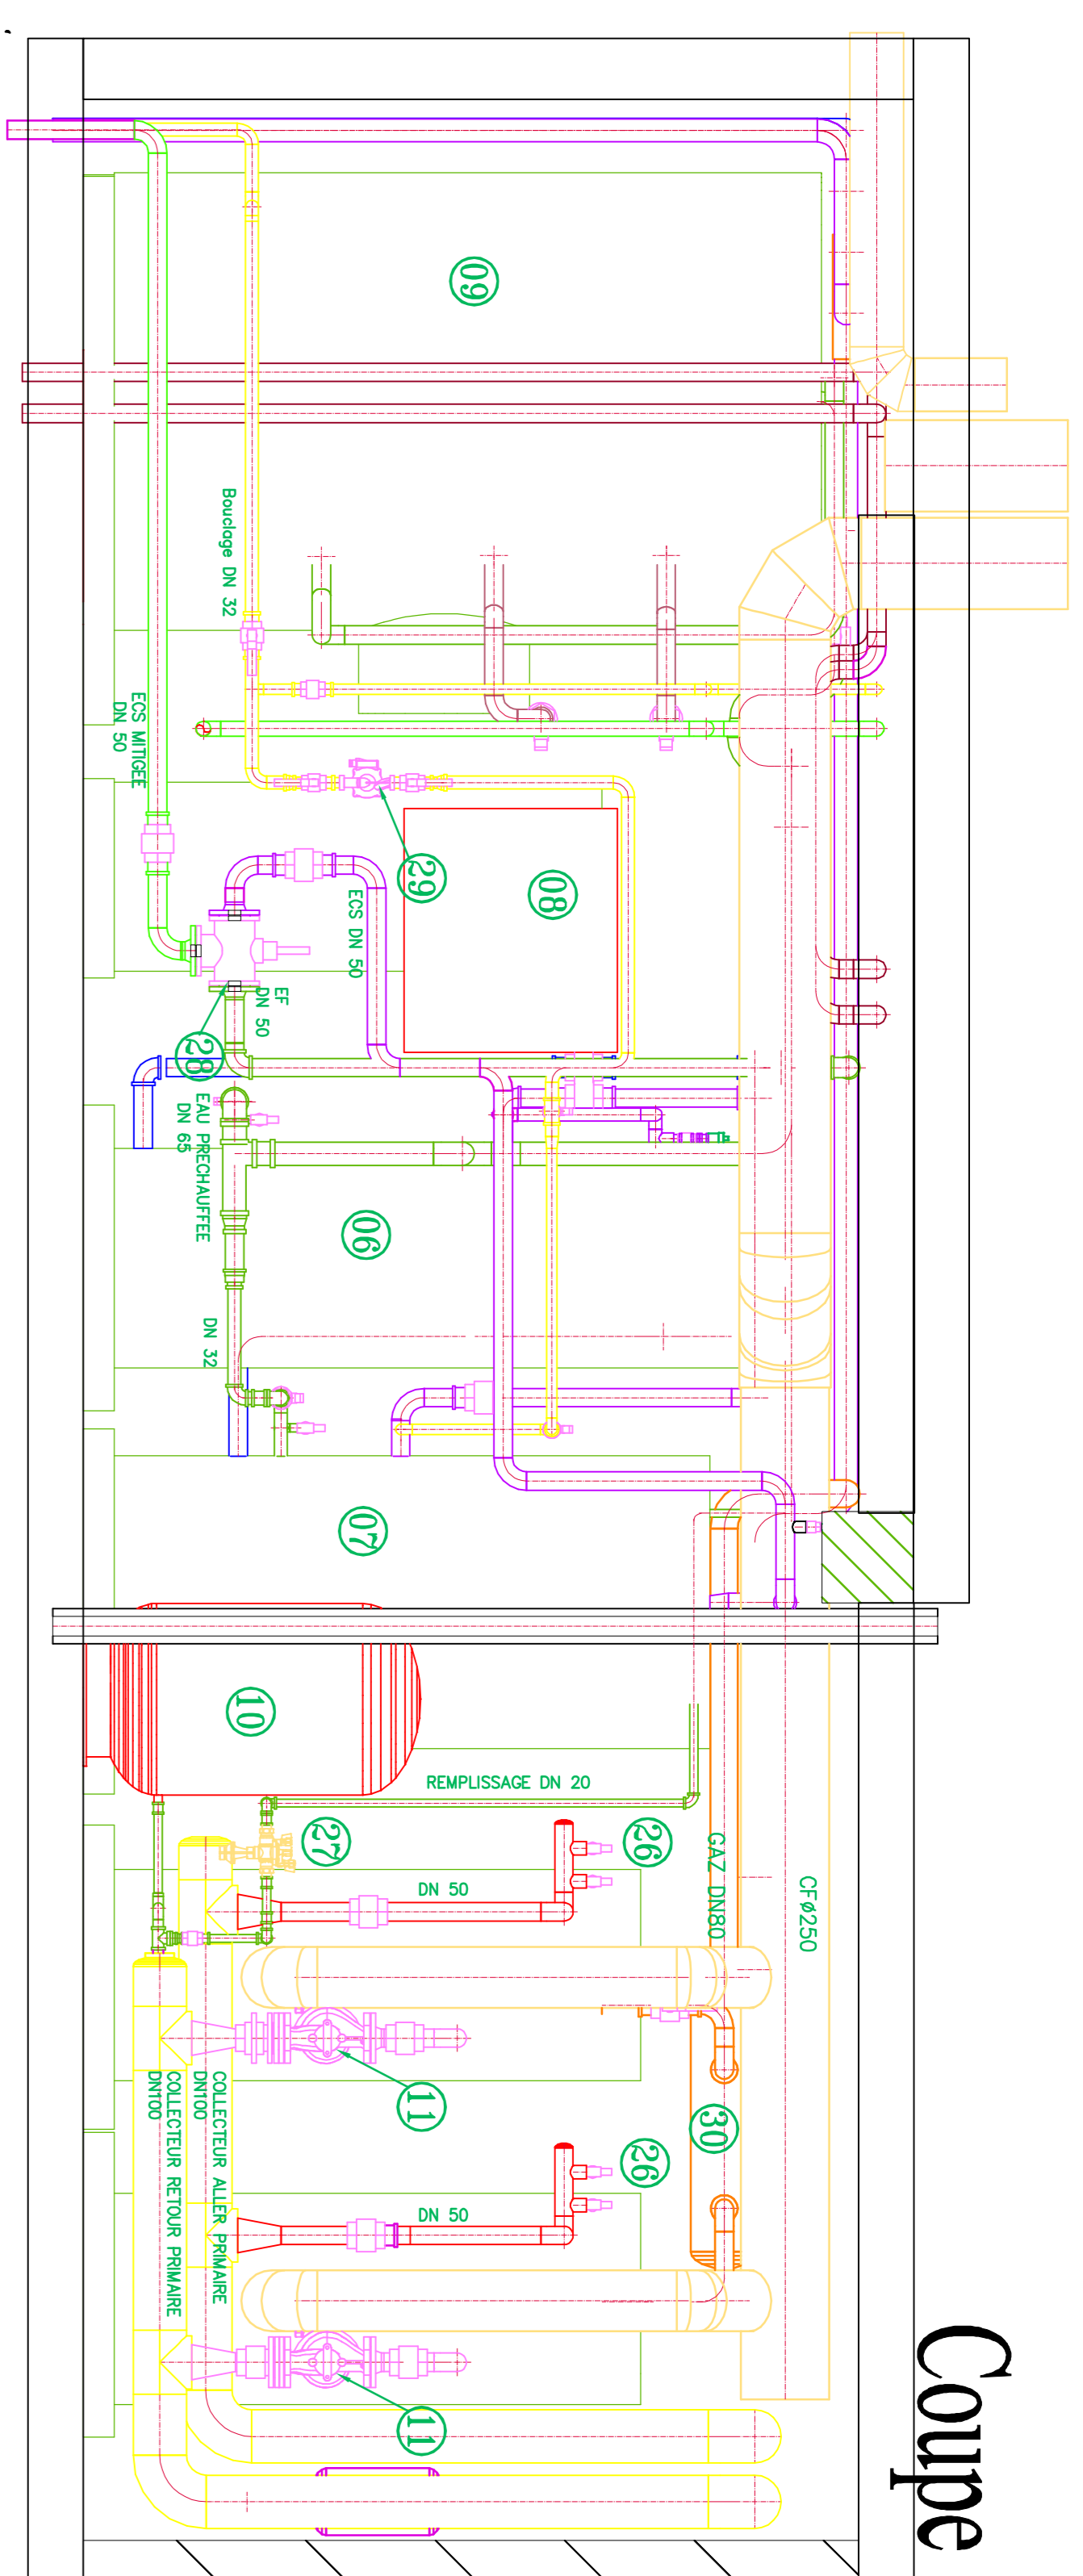

Vue "avant" 3D

Vue ISO "Sud Ouest"

Coupe C-C

Coupe A-A

Coupe B-B

Coupe D-D

Vue ISO "Sud Est"

Vue de dessus

LIB-NUMERO	TYPE1	MANUFACTURE	TYPE2
01	BOILER CH BMT A2	TRYS 40-250/2-S	10980 L/h - 13,2m CE
02	BOILER CH BMT A2	TRYS 40-250/2-S	10980 L/h - 13,2m CE
03	BOILER CH BMT B	TRYS 40-250/2-S	10980 L/h - 13,2m CE
04	CHAUFFAGE ECS CHAUFFAGE	WATKINS 40-120 F N	8000 L/h - 7,2m CE
05	BAILLOIR 2500		
06	BAILLOIR 2500		
07	BAILLOIR 2500		
08	BAILLOIR 2500		
09	BAILLOIR 2500		
10	EXPANSION 2000		
11	BOULON 2000		
12	BOULON 2000		
13	BOULON 2000		
14	BOULON 2000		
15	BOULON 2000		
16	BOULON 2000		
17	BOULON 2000		
18	BOULON 2000		
19	BOULON 2000		
20	BOULON 2000		
21	BOULON 2000		
22	BOULON 2000		
23	BOULON 2000		
24	BOULON 2000		
25	BOULON 2000		
26	BOULON 2000		
27	BOULON 2000		
28	BOULON 2000		
29	BOULON 2000		
30	BOULON 2000		
31	BOULON 2000		
32	BOULON 2000		
33	BOULON 2000		
34	BOULON 2000		