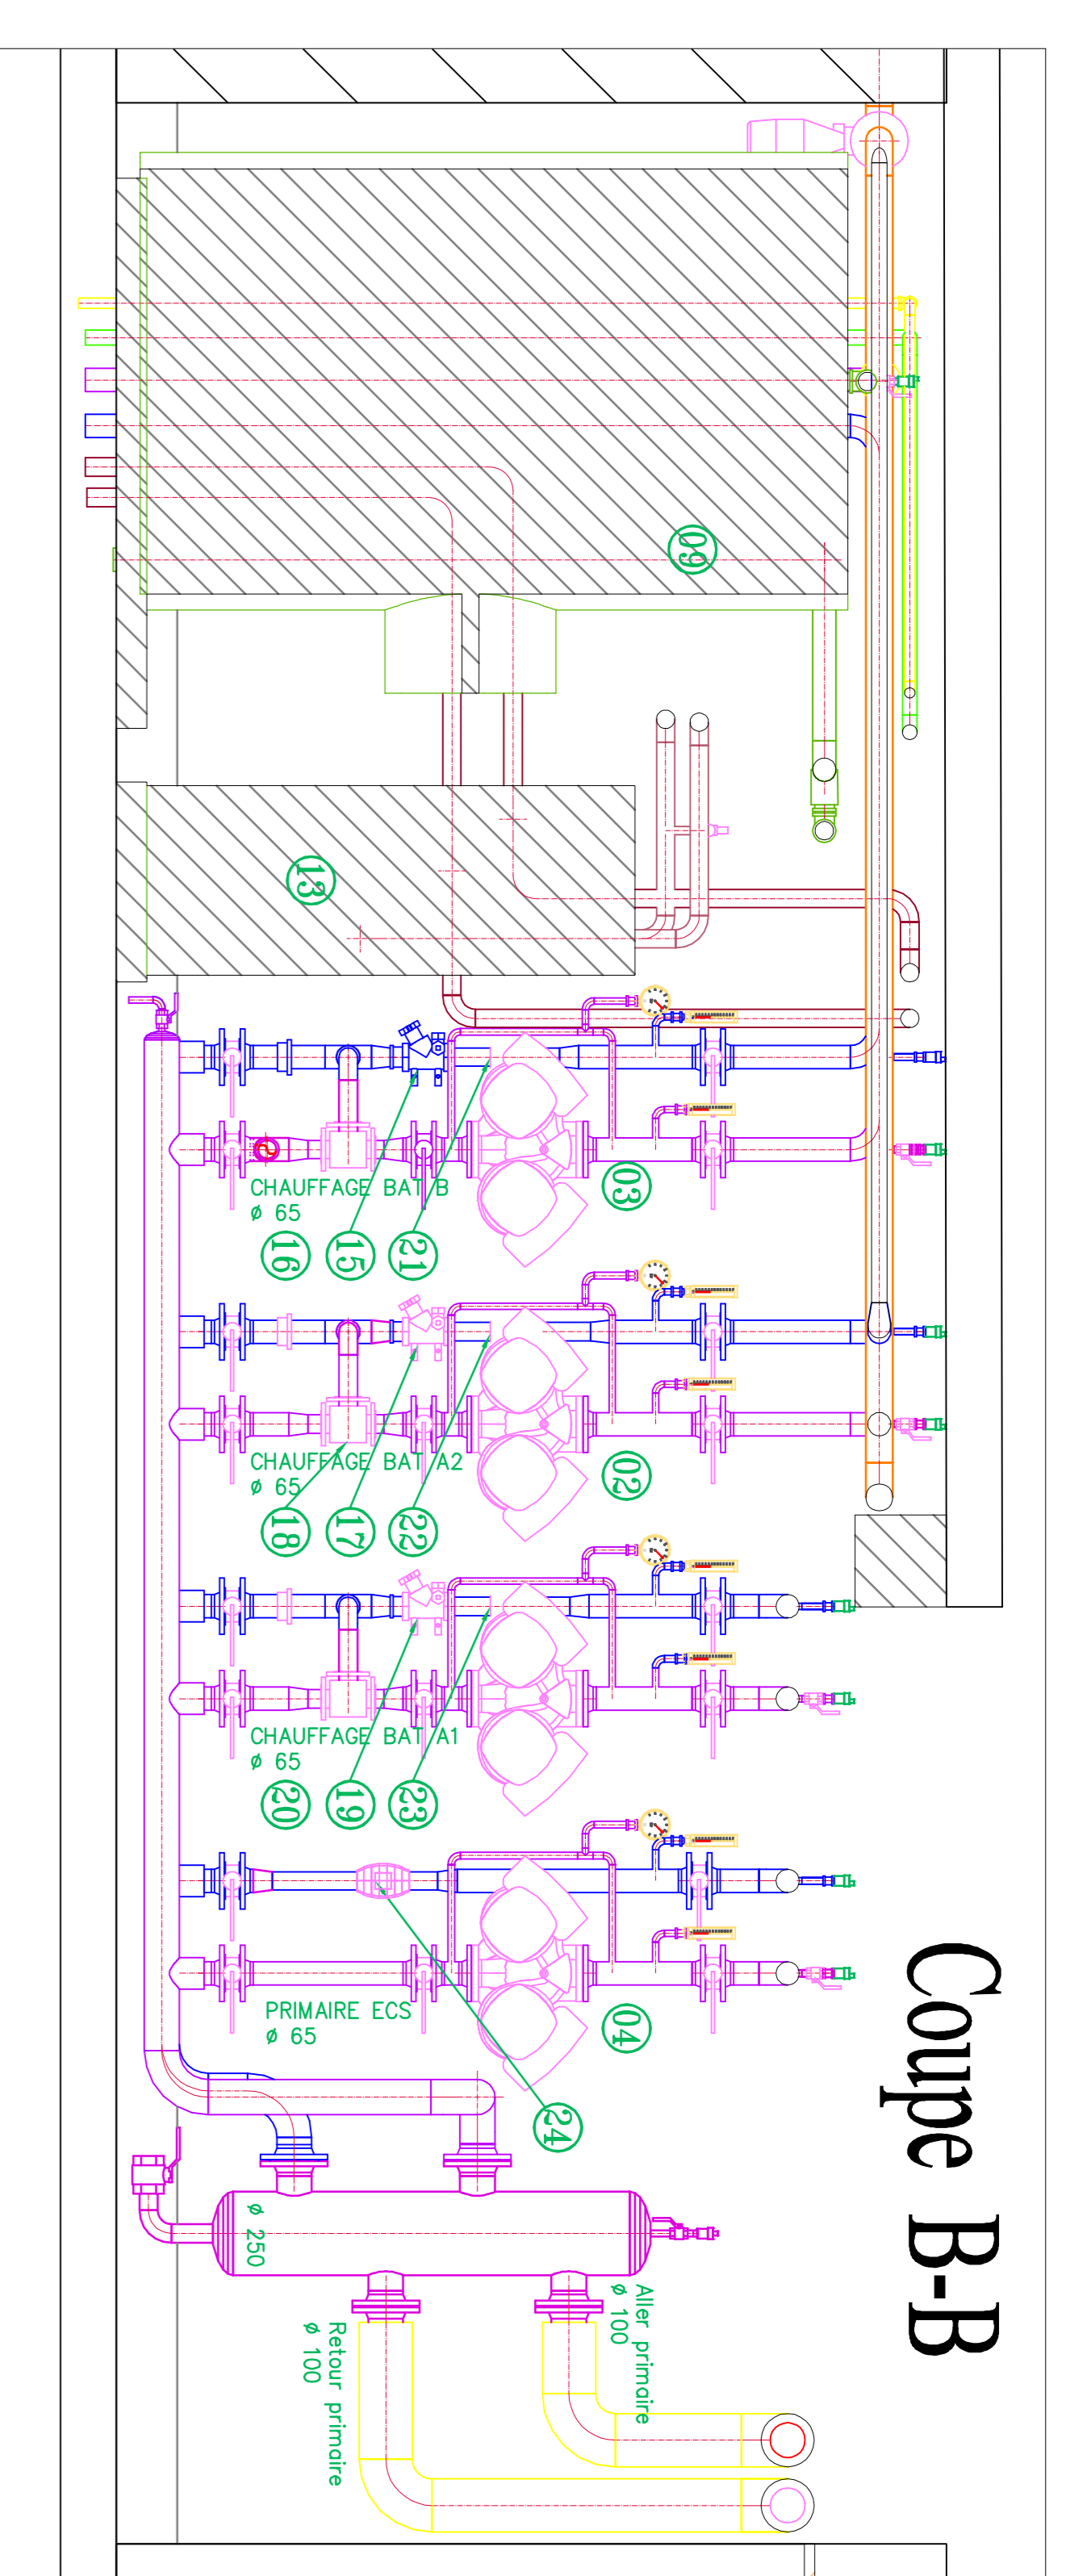

Vue "avant" 3D

Vue ISO "Sud Ouest"

Coupe C-C

Coupe A-A

Coupe B-B

Coupe D-D

Vue ISO "Sud Est"

Vue de dessus

LIB-NUMERO	TYPE1	MANUFACTURE	TYPE2
01	BOILER CH BMT A2	TRYS 40-250/2-S	10980 L/h - 13,2m CE
02	BOILER CH BMT A2	TRYS 40-250/2-S	10980 L/h - 13,2m CE
03	BOILER CH BMT B	TRYS 40-250/2-S	10980 L/h - 13,2m CE
04	CHAUFFAGE ECS CHAUFFAGE	WATKINS 40-120 F N	8000 L/h - 7,2m CE
05	BAILLOIR 2500		
06	BAILLOIR 2500		
07	BAILLOIR 2500		
08	BAILLOIR 2500		
09	BAILLOIR 2500		
10	EXPANSION 2000		
11	BOULON 2000		
12	BOULON 2000		
13	BOULON 2000		
14	BOULON 2000		
15	BOULON 2000		
16	BOULON 2000		
17	BOULON 2000		
18	BOULON 2000		
19	BOULON 2000		
20	BOULON 2000		
21	BOULON 2000		
22	BOULON 2000		
23	BOULON 2000		
24	BOULON 2000		
25	BOULON 2000		
26	BOULON 2000		
27	BOULON 2000		
28	BOULON 2000		
29	BOULON 2000		
30	BOULON 2000		
31	BOULON 2000		
32	BOULON 2000		
33	BOULON 2000		
34	BOULON 2000		