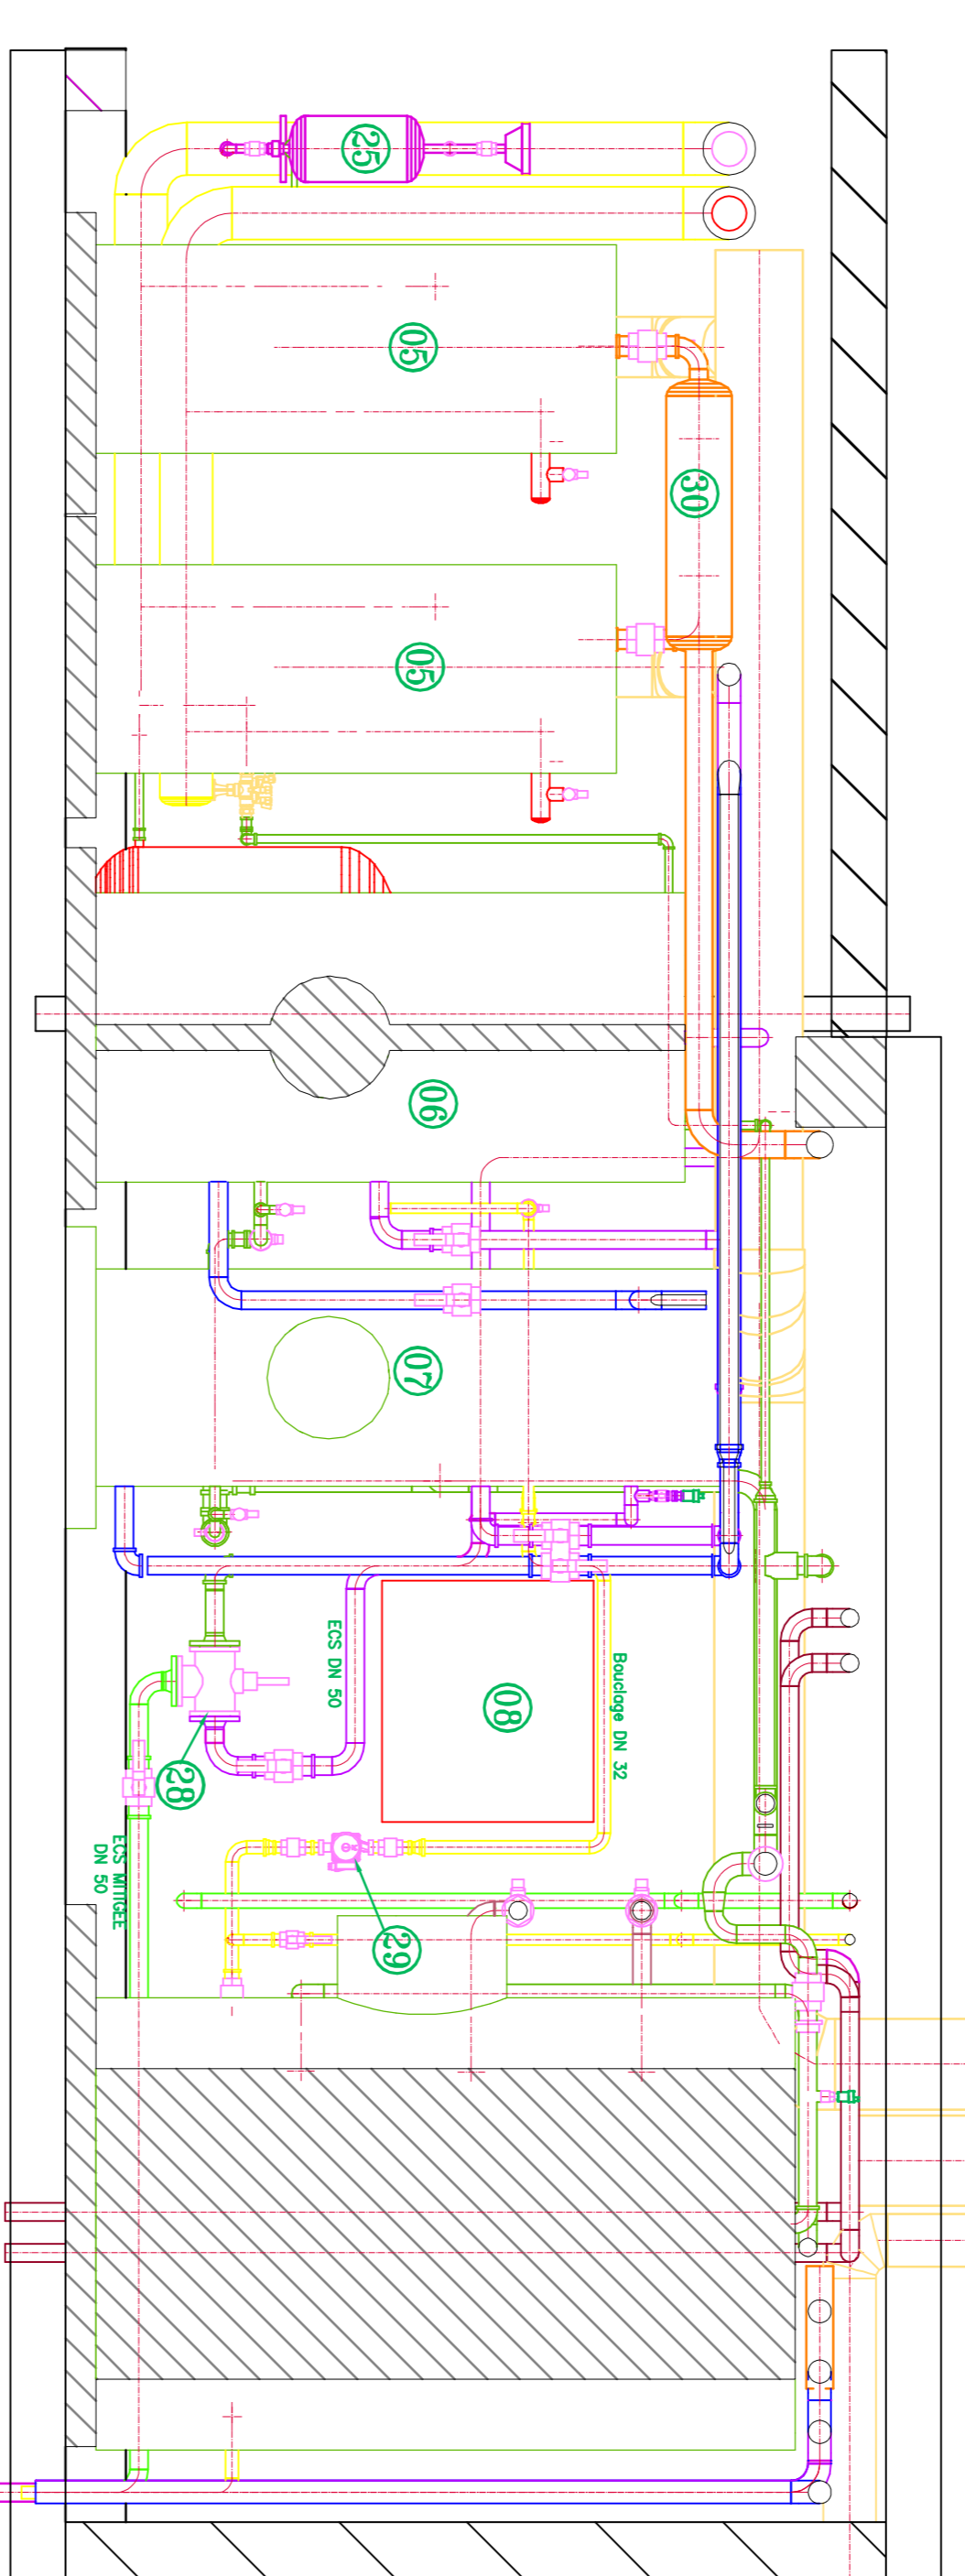

Vue "avant" 3D

Vue ISO "Sud Ouest"

Coupe C-C

Coupe A-A

Coupe B-B

Coupe D-D

Vue ISO "Sud Est"

Vue de dessus

LIB-NUMERO	TYPE1	MANUFACTURE	TYPE2
01	BOILER CH BMT A2	TRYS 40-250/2-S	10980 L/h - 13,2m CE
02	BOILER CH BMT A2	TRYS 40-250/2-S	10980 L/h - 13,2m CE
03	BOILER CH BMT B	TRYS 40-250/2-S	10980 L/h - 13,2m CE
04	CHAUFFAGE ECS CHAUFFAGE	WATKINS 40-120 F N	8000 L/h - 7,2m CE
05	BAILLOIR 2500		
06	BAILLOIR 2500		
07	BAILLOIR 2500		
08	BAILLOIR 2500		
09	BAILLOIR 2500		
10	EXPANSION 2000		
11	BOULON 2000		
12	BOULON 2000		
13	BOULON 2000		
14	BOULON 2000		
15	BOULON 2000		
16	BOULON 2000		
17	BOULON 2000		
18	BOULON 2000		
19	BOULON 2000		
20	BOULON 2000		
21	BOULON 2000		
22	BOULON 2000		
23	BOULON 2000		
24	BOULON 2000		
25	BOULON 2000		
26	BOULON 2000		
27	BOULON 2000		
28	BOULON 2000		
29	BOULON 2000		
30	BOULON 2000		
31	BOULON 2000		
32	BOULON 2000		
33	BOULON 2000		
34	BOULON 2000		