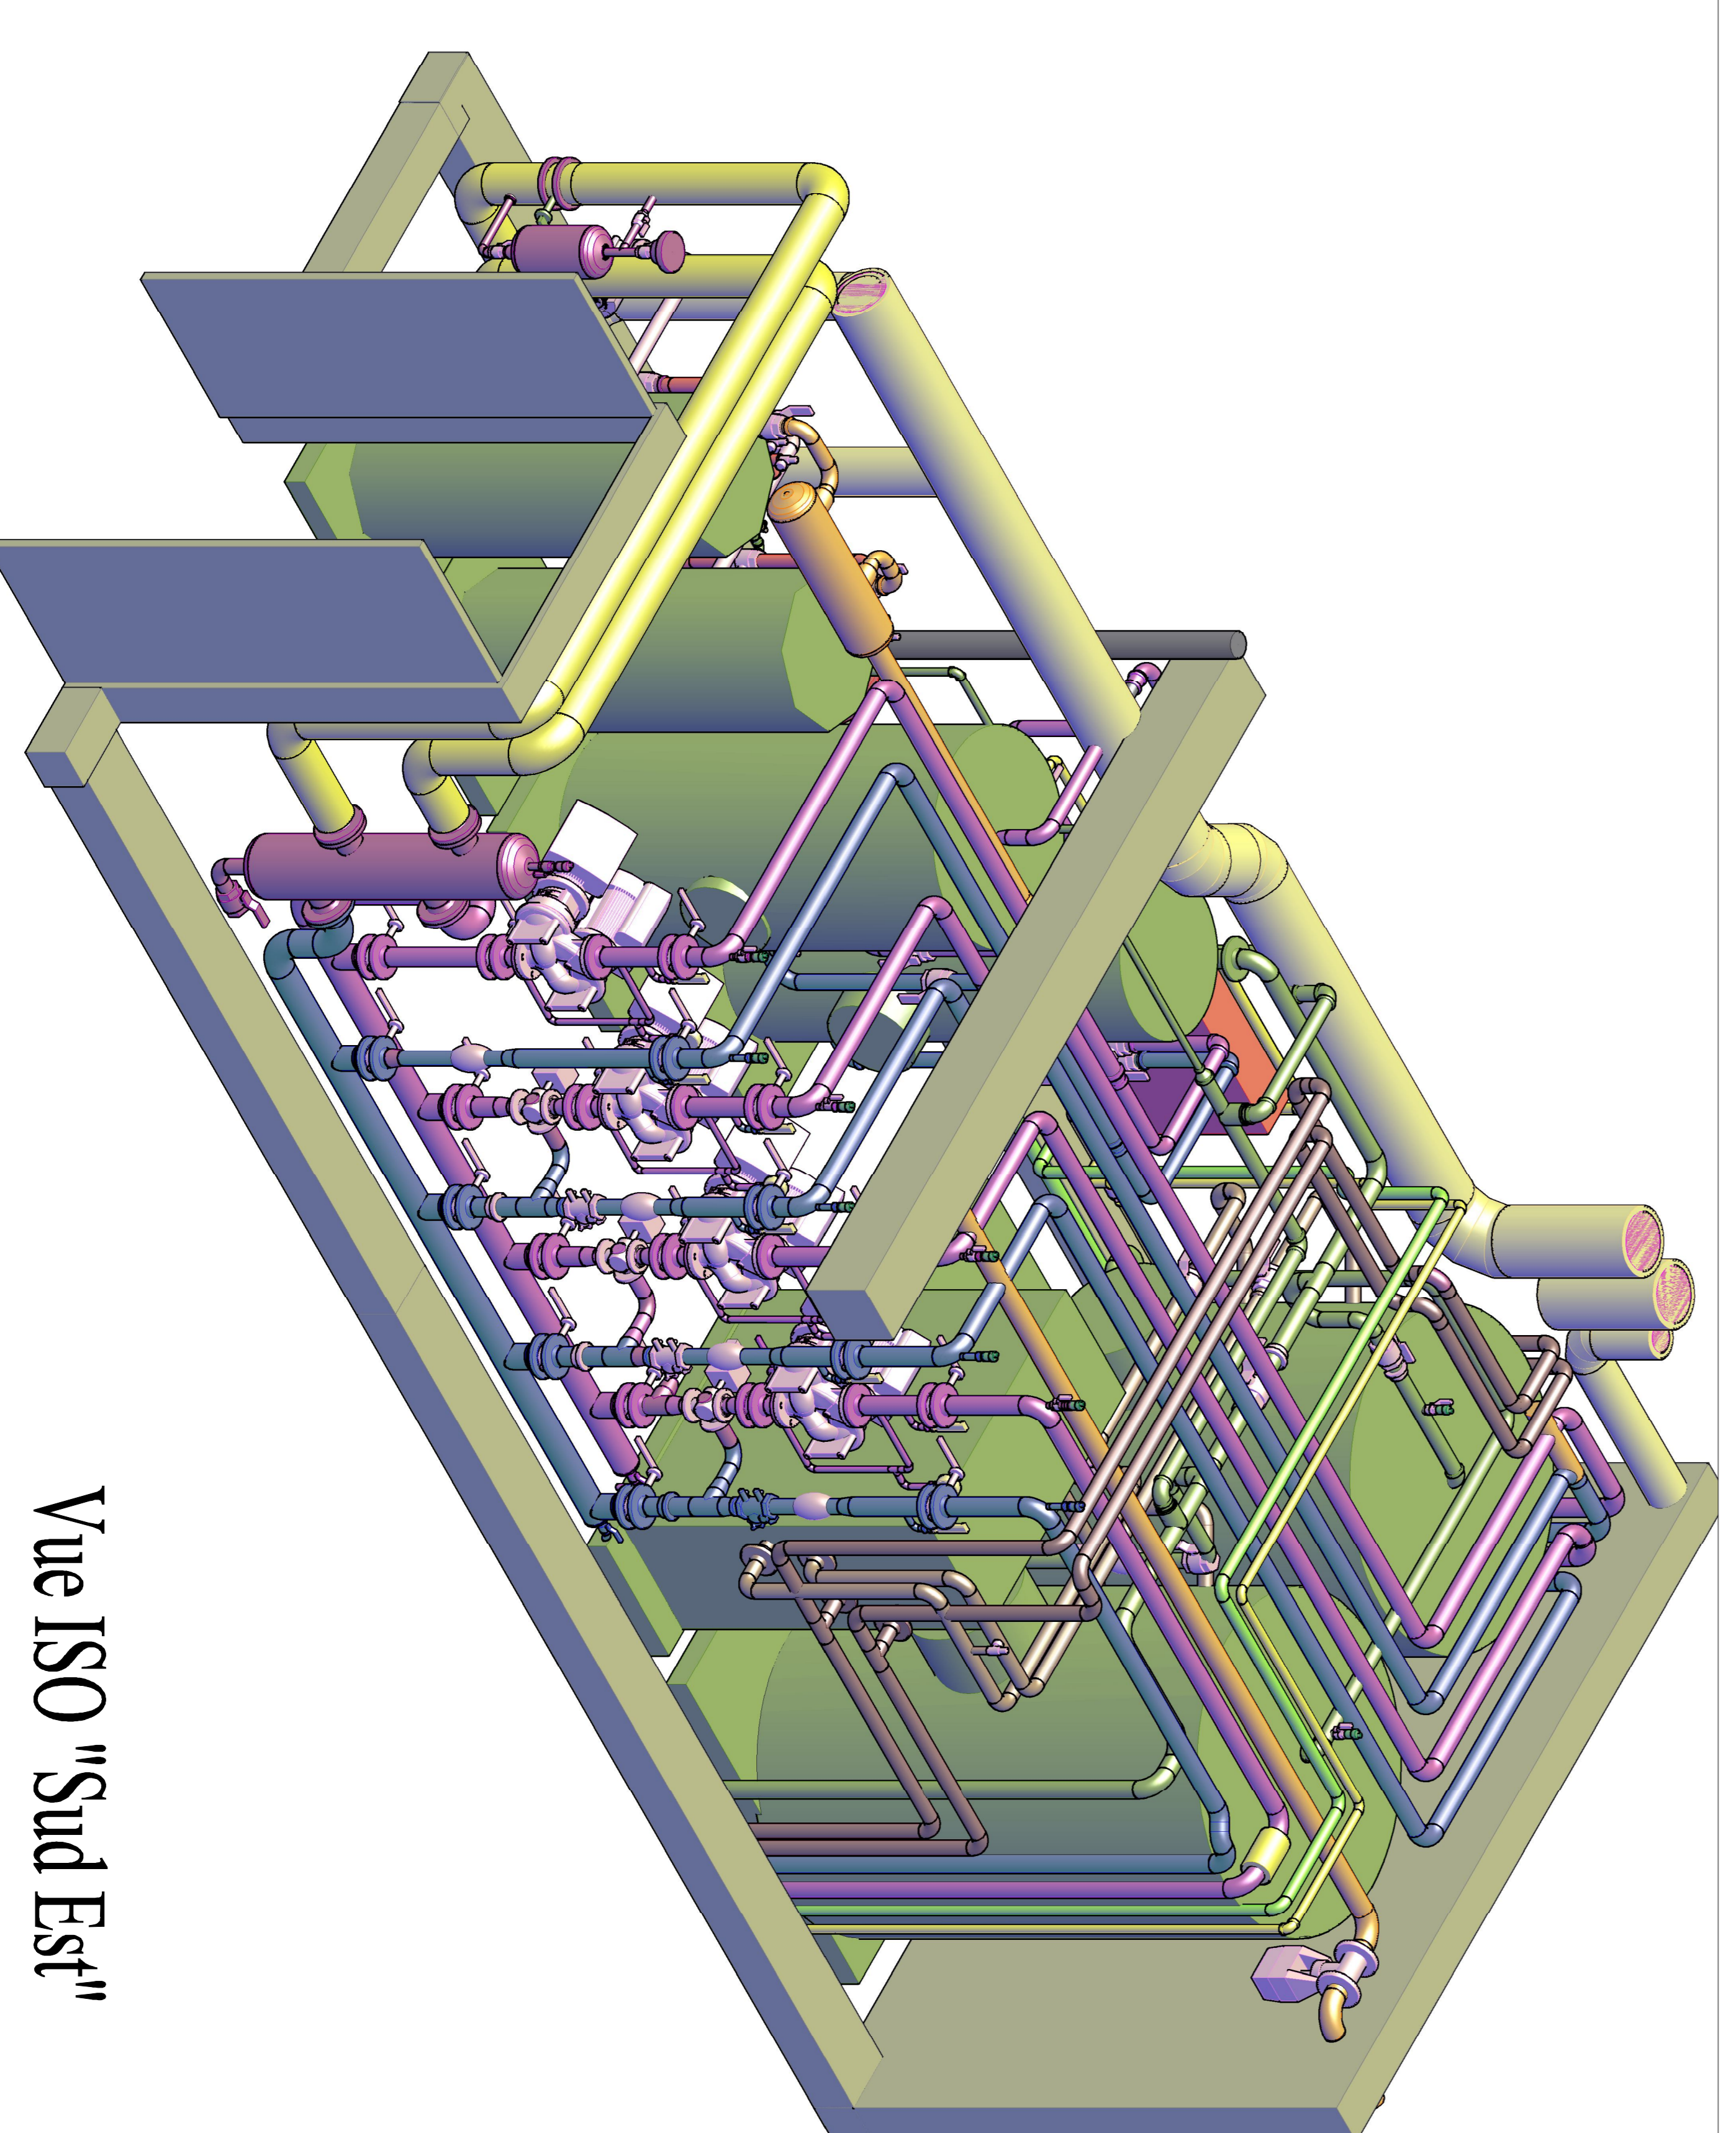

Vue "avant" 3D

Vue ISO "Sud Ouest"

Coupe C-C

Coupe A-A

Coupe B-B

Coupe D-D

Vue ISO "Sud Est"

Vue de dessus

LIB-NUMERO	TYPE1	MANUFACTURE	TYPE2
01	BOILER CH BMT A2	TRYS 40-250/2-S	10980 L/h - 13,2m CE
02	BOILER CH BMT A2	TRYS 40-250/2-S	10980 L/h - 13,2m CE
03	BOILER CH BMT B	TRYS 40-250/2-S	10980 L/h - 13,2m CE
04	CHAUFFAGE ECS CHAUFFAGE	WATKINS 40-120 F N	8000 L/h - 7,2m CE
05	BAILLOIR 2500		
06	BAILLOIR 2500		
07	BAILLOIR 2500		
08	BAILLOIR 2500		
09	BAILLOIR 2500		
10	EXPANSION 2000		
11	BOULON 2000		
12	BOULON 2000		
13	BOULON 2000		
14	BOULON 2000		
15	BOULON 2000		
16	BOULON 2000		
17	BOULON 2000		
18	BOULON 2000		
19	BOULON 2000		
20	BOULON 2000		
21	BOULON 2000		
22	BOULON 2000		
23	BOULON 2000		
24	BOULON 2000		
25	BOULON 2000		
26	BOULON 2000		
27	BOULON 2000		
28	BOULON 2000		
29	BOULON 2000		
30	BOULON 2000		
31	BOULON 2000		
32	BOULON 2000		
33	BOULON 2000		
34	BOULON 2000		