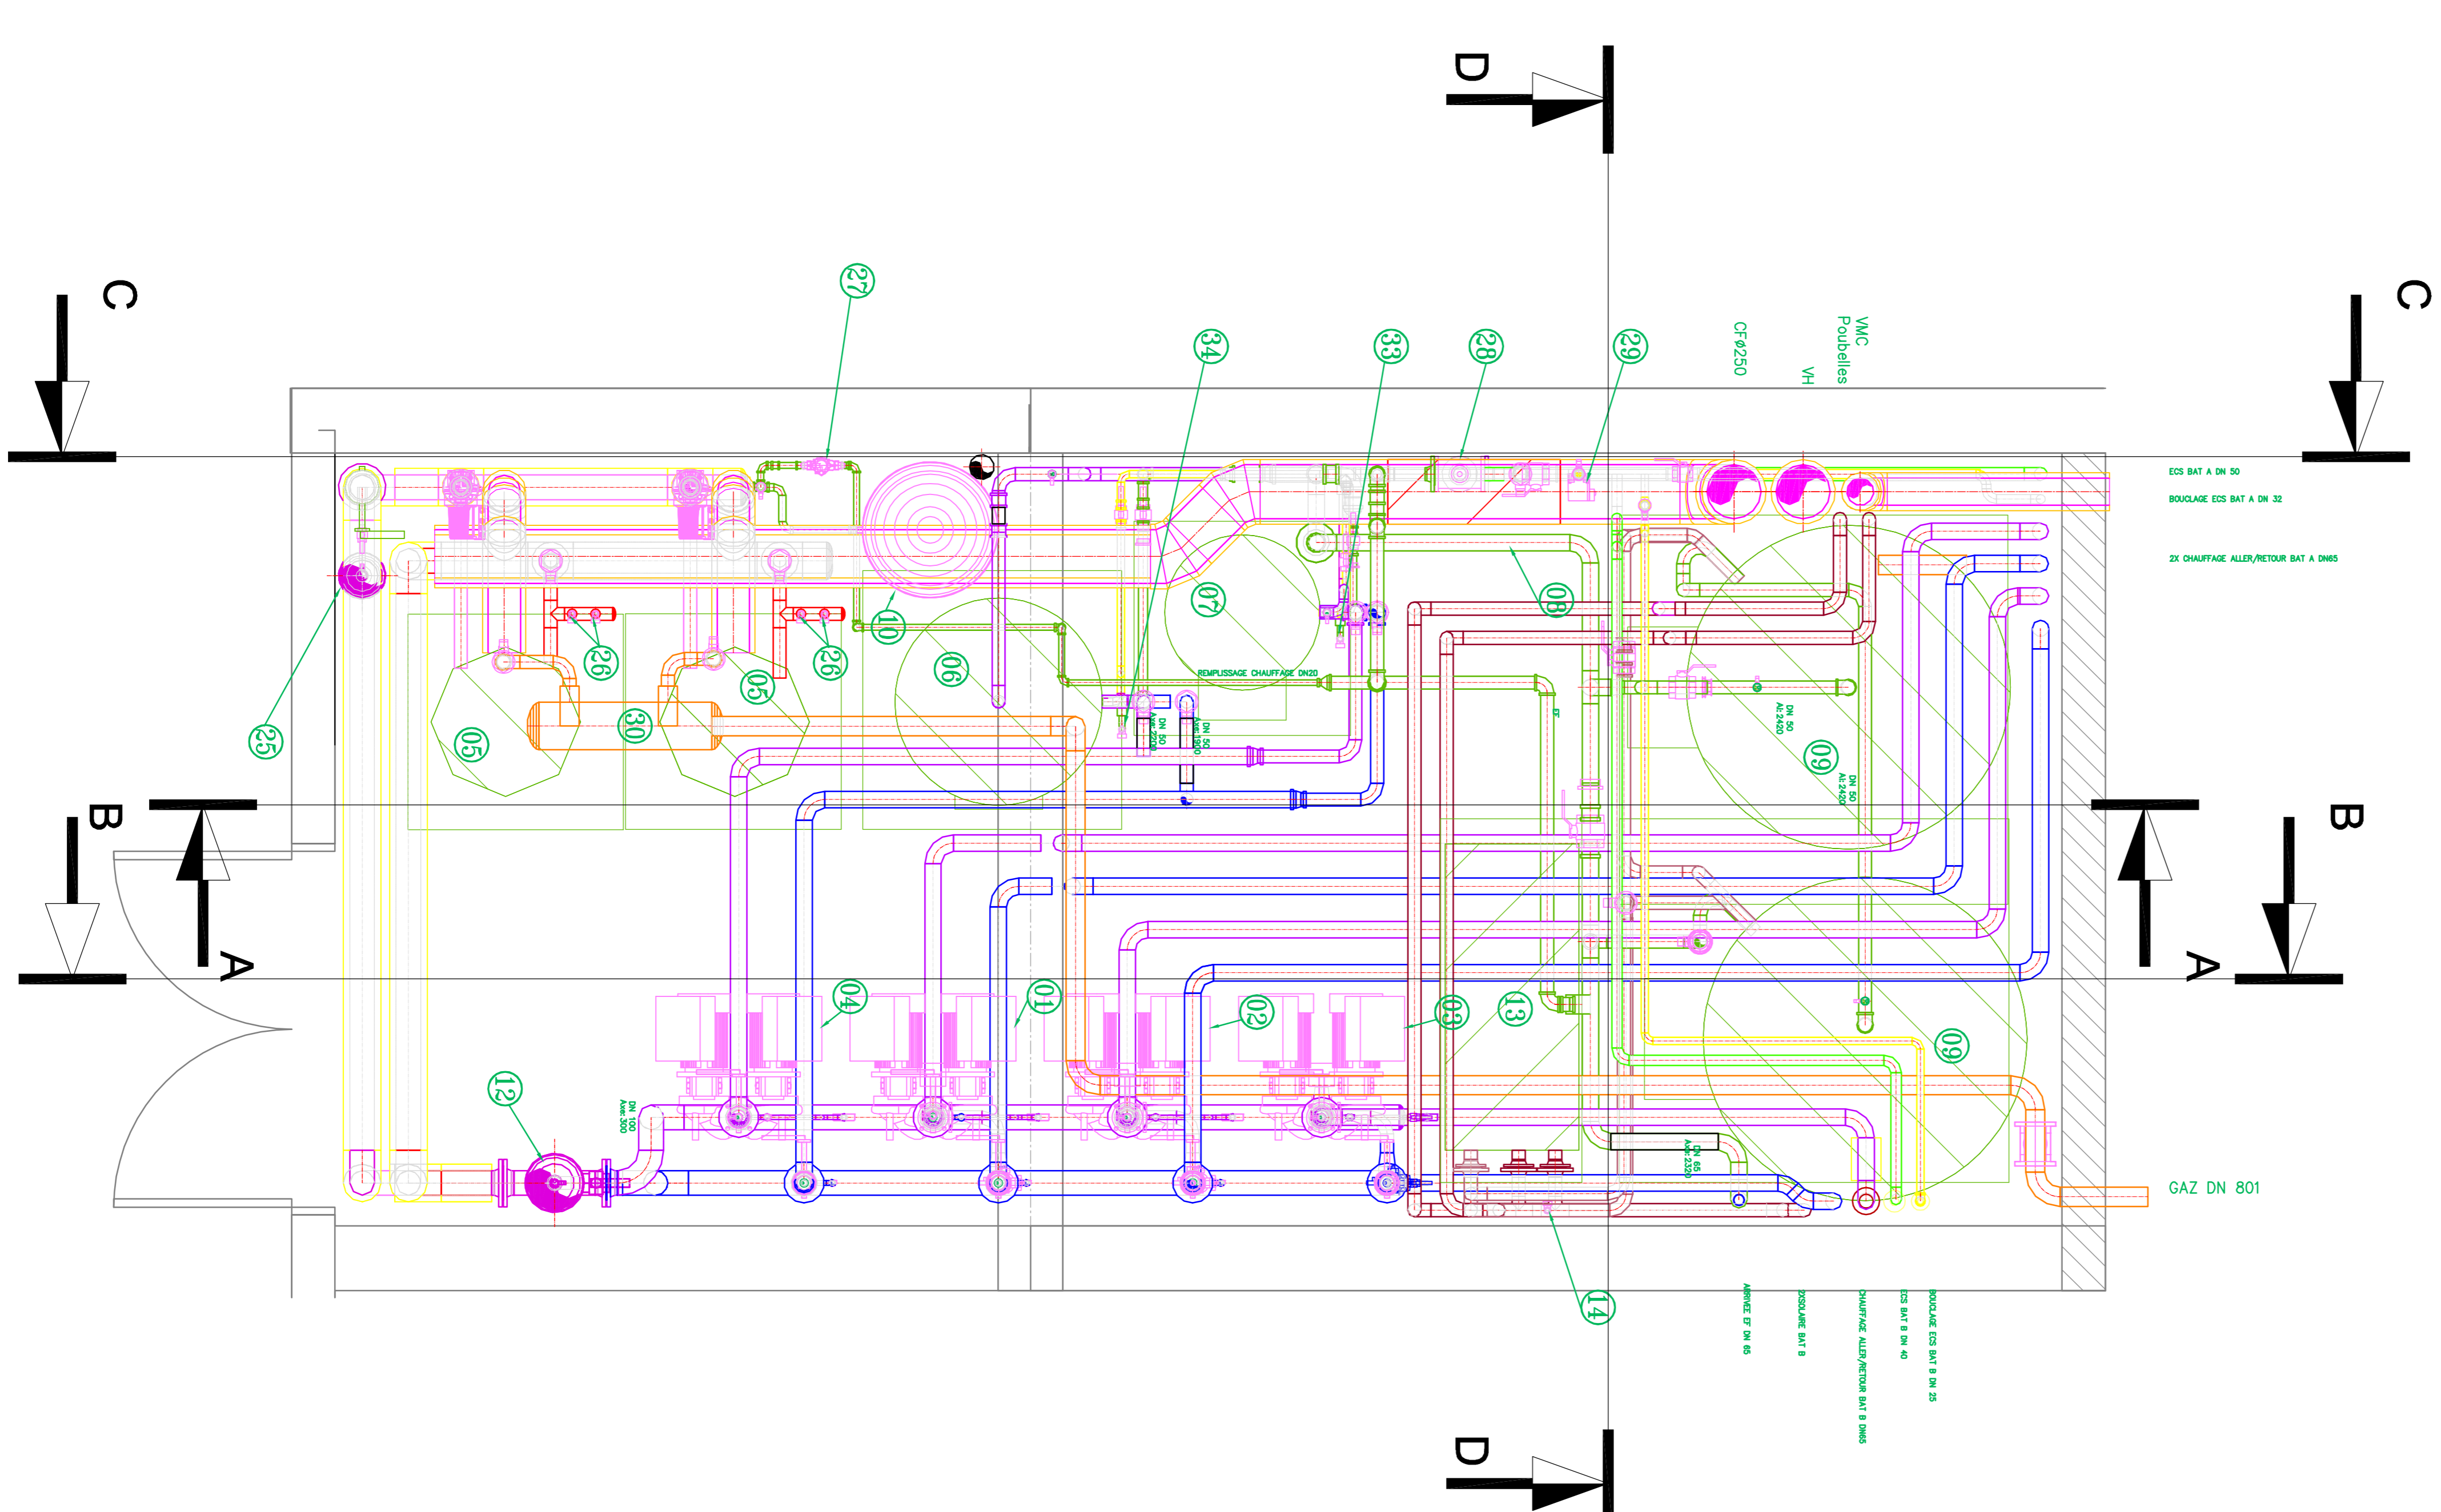

Vue "avant" 3D

Vue ISO "Sud Ouest"

Coupe C-C

Coupe A-A

Coupe B-B

Coupe D-D

Vue ISO "Sud Est"

Vue de dessus

LIB-NUMERO	TYPE1	MANUFACTURE	TYPE2
01	BOILER CH BMT A2	TRYS 40-250/2-S	10980 L/h - 13,2m CE
02	BOILER CH BMT A2	TRYS 40-250/2-S	10980 L/h - 13,2m CE
03	BOILER CH BMT B	TRYS 40-250/2-S	10980 L/h - 13,2m CE
04	CHAUFFAGE ECS CHAUFFAGE	WATKINS 40-120 F N	8000 L/h - 7,2m CE
05	BAILLOIR 2500		
06	BAILLOIR 2500		
07	BAILLOIR 2500		
08	BAILLOIR 2500		
09	BAILLOIR 2500		
10	EXPANSION 2000		
11	BOULON 2000		
12	BOULON 2000		
13	BOULON 2000		
14	BOULON 2000		
15	BOULON 2000		
16	BOULON 2000		
17	BOULON 2000		
18	BOULON 2000		
19	BOULON 2000		
20	BOULON 2000		
21	BOULON 2000		
22	BOULON 2000		
23	BOULON 2000		
24	BOULON 2000		
25	BOULON 2000		
26	BOULON 2000		
27	BOULON 2000		
28	BOULON 2000		
29	BOULON 2000		
30	BOULON 2000		
31	BOULON 2000		
32	BOULON 2000		
33	BOULON 2000		
34	BOULON 2000		